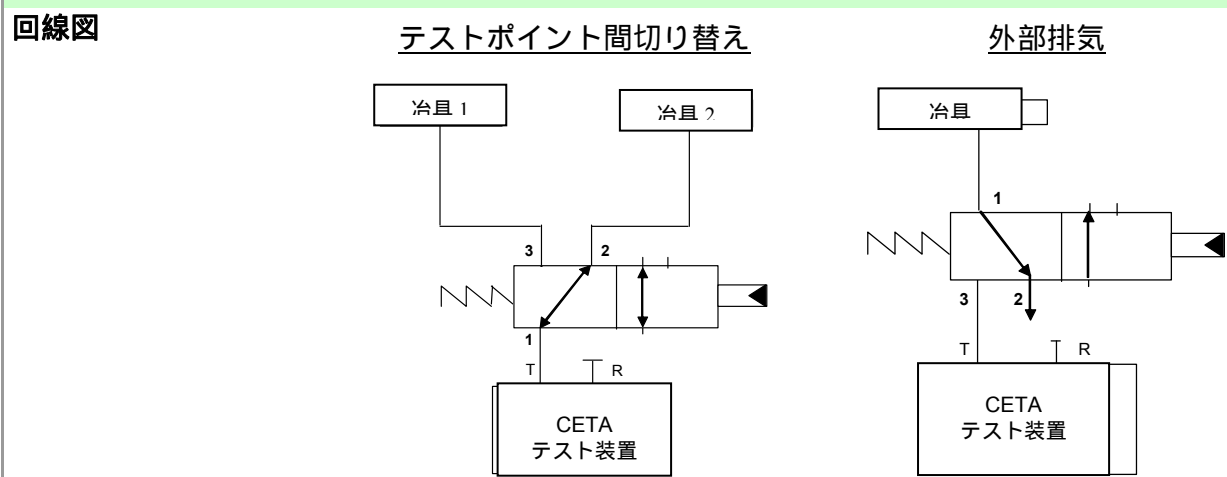

**用途** 気密と空気圧で作動する二・三方弁は、双方向の作動に使用可能です。標準的な用途は、測定ポイント間や外部排気での切り替えです。

**特性**

- 気密用にテスト済みのスライド弁。
- 空気圧ライン内の最低圧力が不要。
- バルブは外部制御により切り替わります。
- 構成要素の品質と精密なテストにより、高い信頼性と長期的な耐久性を保証いたします。

**媒体** 空気または中性ガス(フィルター処理済)

**構成要素**

- ハウジング : アルミニウム
- 内部部品 : ステンレス製
- 密閉リング : ニトリルゴム (NBR)

**最大漏れ率** 最大 0.2 cm<sup>3</sup>/min • bar

**制御方法**

制御: 空気圧  
リセット: スプリング

二・三方弁が外部を制御する場合 (例えば CETA 製テスト装置以外) は、別途取り付け可能な電磁弁(24 V DC / 5 W)を (オプションとして) 各二・三方弁用にお届けが可能です。