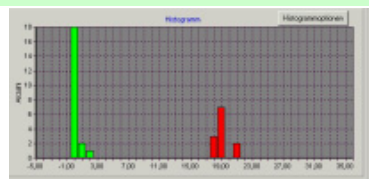

Nos prestations de service pour l'étalonnage

- Etalonnages DKD pour la pression
- Etalonnages CETA pour la pression et le débit

Nos références

- Certifiés selon la norme DIN ISO 9001:2008
- Accrédités en tant que laboratoire DKD (DKD-K-36001) (DKD = service d'étalonnage allemand)
- Enregistrement WEEE n° DE 61168724
- Contrôle breveté des fonctions automatique (brevet n° 100 45 472)
- Prix qualité de la Rhénanie du Nord-Westphalie en 2002
- Certifiés par des clients renommés de l'industrie

Nos clients

- Industrie automobile
- Technique médicale
- Industrie robinetterie
- Industrie appareils ménagers

Vous pourrez trouver des exemples de produits testés à l'aide de nos appareils au verso..

CETA Testsysteme GmbH

Marie-Curie-Straße 35-37
40721 Hilden
- Allemagne -
Tél. : +49 (0) 2103 / 2471 – 0
Fax : +49 (0) 2103 / 2471 – 71
E-Mail : sales@cetatest.com
Internet : www.@cetatest.com

Delta Control Services

Z.A. "Au Pardy"
01480 Frans
- France -
Tél. : +33 (0) 4 37 55 10 85
Fax : +33 (0) 4 74 09 55 89
E-Mail : info@deltaccontrol.fr
Internet : www.deltaccontrol.fr